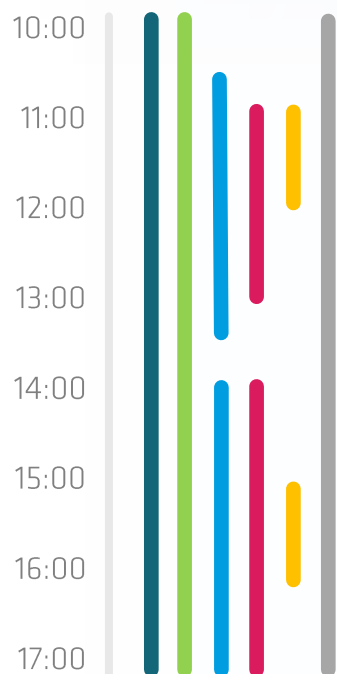

Programa | 3.ª Edição

20/abril/2024

- Feira de Ciência
- Ciência dos Pequenininos
- Ser Estudante
- Visitas a Laboratórios
- Street Food + Loja
- Conversas c/ Cientistas

diaaberto.tecnico.ulisboa.pt

Demonstrações

40 2022 40 2023 45 2024

Turnos de Visitas

54 2022 64 2023 85 2024

Labs. Visitados

23 2022 24 2023 27 2024

Palestras

2 2022 0 2023 2 2024

Visitantes